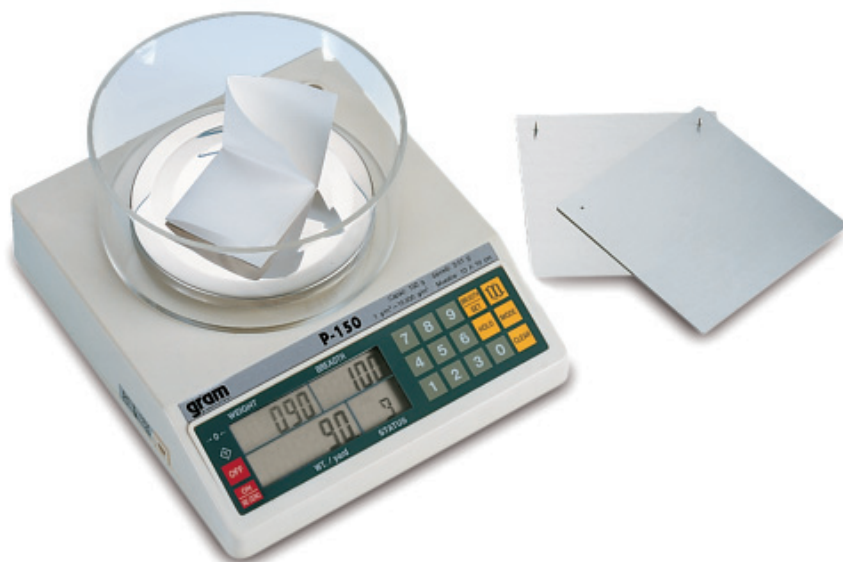

## Serie Gramaje

- ▶ Balanza para el cálculo del gramaje de papel, cartón o tejidos
  - ▶ Resultado en g/m<sup>2</sup> y g/metro lineal
  - ▶ Plato de acero inoxidable
  - ▶ Paravientos transparente de protección
  - ▶ Cuatro displays retro-iluminados
  - ▶ Cortador de muestras (10x10 cm)
  - ▶ Teclado numérico
- ▶ Balance pour le calcul de grammage de papier, carton ou tissus
  - ▶ Resultat en g/m<sup>2</sup> et g/mètre linéaire
  - ▶ Plateau en acier inoxydable
  - ▶ Parevents transparents de protection
  - ▶ Quatre écrans rétro éclairés
  - ▶ Échantillonneur (10x10 cm)
  - ▶ Clavier numérique
- ▶ Scale for calculating metro-weight of paper, cardboard or fabrics
  - ▶ Results in g/m<sup>2</sup> and g/lineal meter
  - ▶ Stainless steel pan
  - ▶ Windbreak protection
  - ▶ Four retro illuminated displays
  - ▶ Sample cutter (10x10 cm)
  - ▶ Numerical keyboard

Código	Modelo	Capacidad (g)	Resolución (g)	Dim. plato (mm)	Dim. balanza (mm)	Temp trabajo	Alimentación	Peso (g)
Code	Modèle	Portée (g)	Précision (g)	Dim. Plateau (mm)	Dim. balance (mm)	Temp. Ambiente	Alimentation	Poids (g)
Code	Model	Capacity (g)	Readability (g)	Pan size (mm)	Overall dim. (mm)	Operating temp.	Power	Weight (g)
4018	P-150	150	0.01	110 diam	200x180x70	10-40°C	Adaptador 220V/9V ó pilas	810

Código / Code / Code      Accesorios / Accessoires / Accessories  
 4165      Cortador circular de muestras de 100cm<sup>2</sup> / Echantillonneur (100cm<sup>2</sup>) / Sample Cutter (100cm<sup>2</sup>)